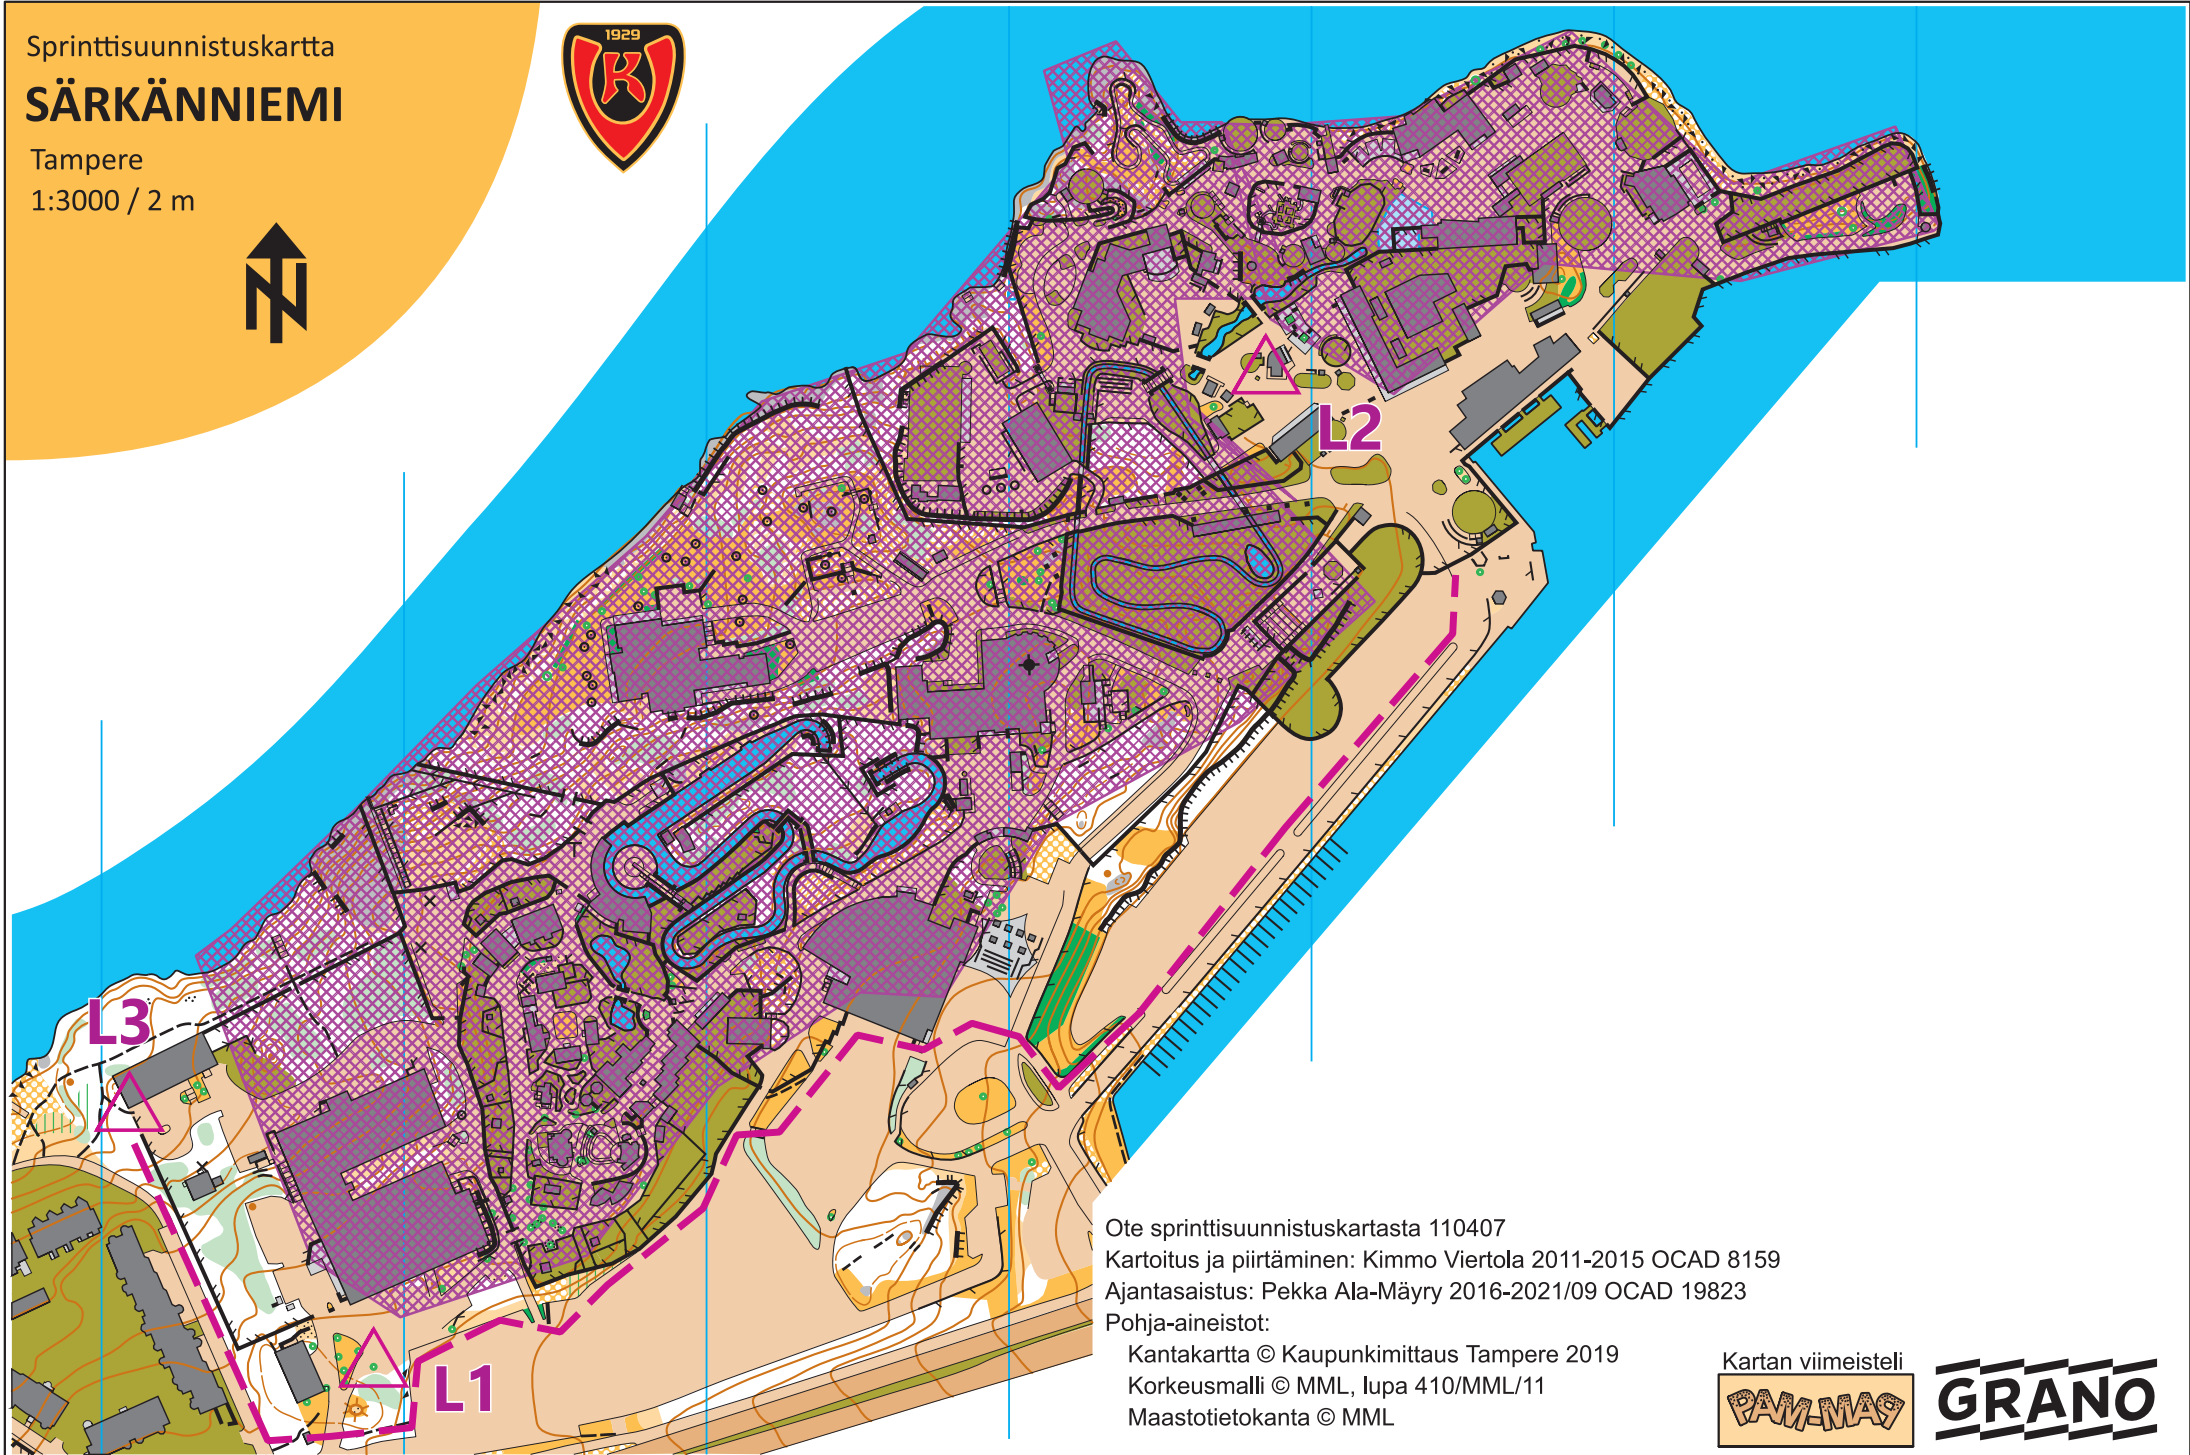

Sprinttisuunnistuskartta

SÄRKÄNNIEMI

Tampere

1:3000 / 2 m

Ote sprinttisuunnistuskartasta 110407

Kartoitus ja piirtäminen: Kimmo Viertola 2011-2015 OCAD 8159

Ajantasaistus: Pekka Ala-Mäyry 2016-2021/09 OCAD 19823

Pohja-aineistot:

Kantakartta © Kaupunkimittaus Tampere 2019

Korkeusmalli © MML, lupa 410/MML/11

Maastotietokanta © MML

©KOOVEE